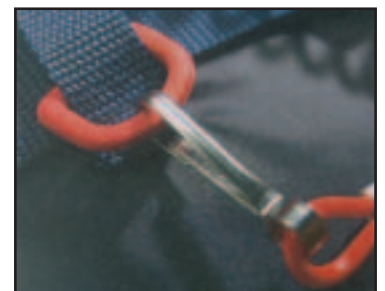

D-Ringar.

Alla Baltic all-roundflytvästar är utrustade med insydda D-ringar för anslutning till nödstoppkontakten på båten.