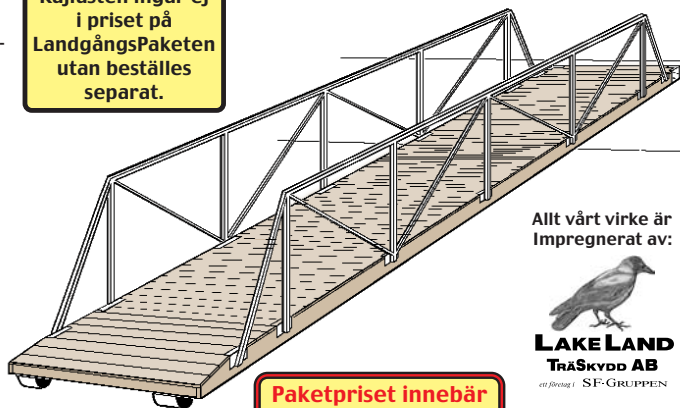

Allt vårt virke är Impregnerat av:

Paketpriset innebär en rabatt på ca 10%.

Landgångspaket. Med Bärande Räcken:

KOMPLETT LANDGÅNG,	1,5x5,25 meter	17 1552
KOMPLETT LANDGÅNG,	1,5x6,4 meter	17 1562
KOMPLETT LANDGÅNG,	1,5x7,35 meter	17 1572
KOMPLETT LANDGÅNG,	1,5x8,5 meter	17 1582